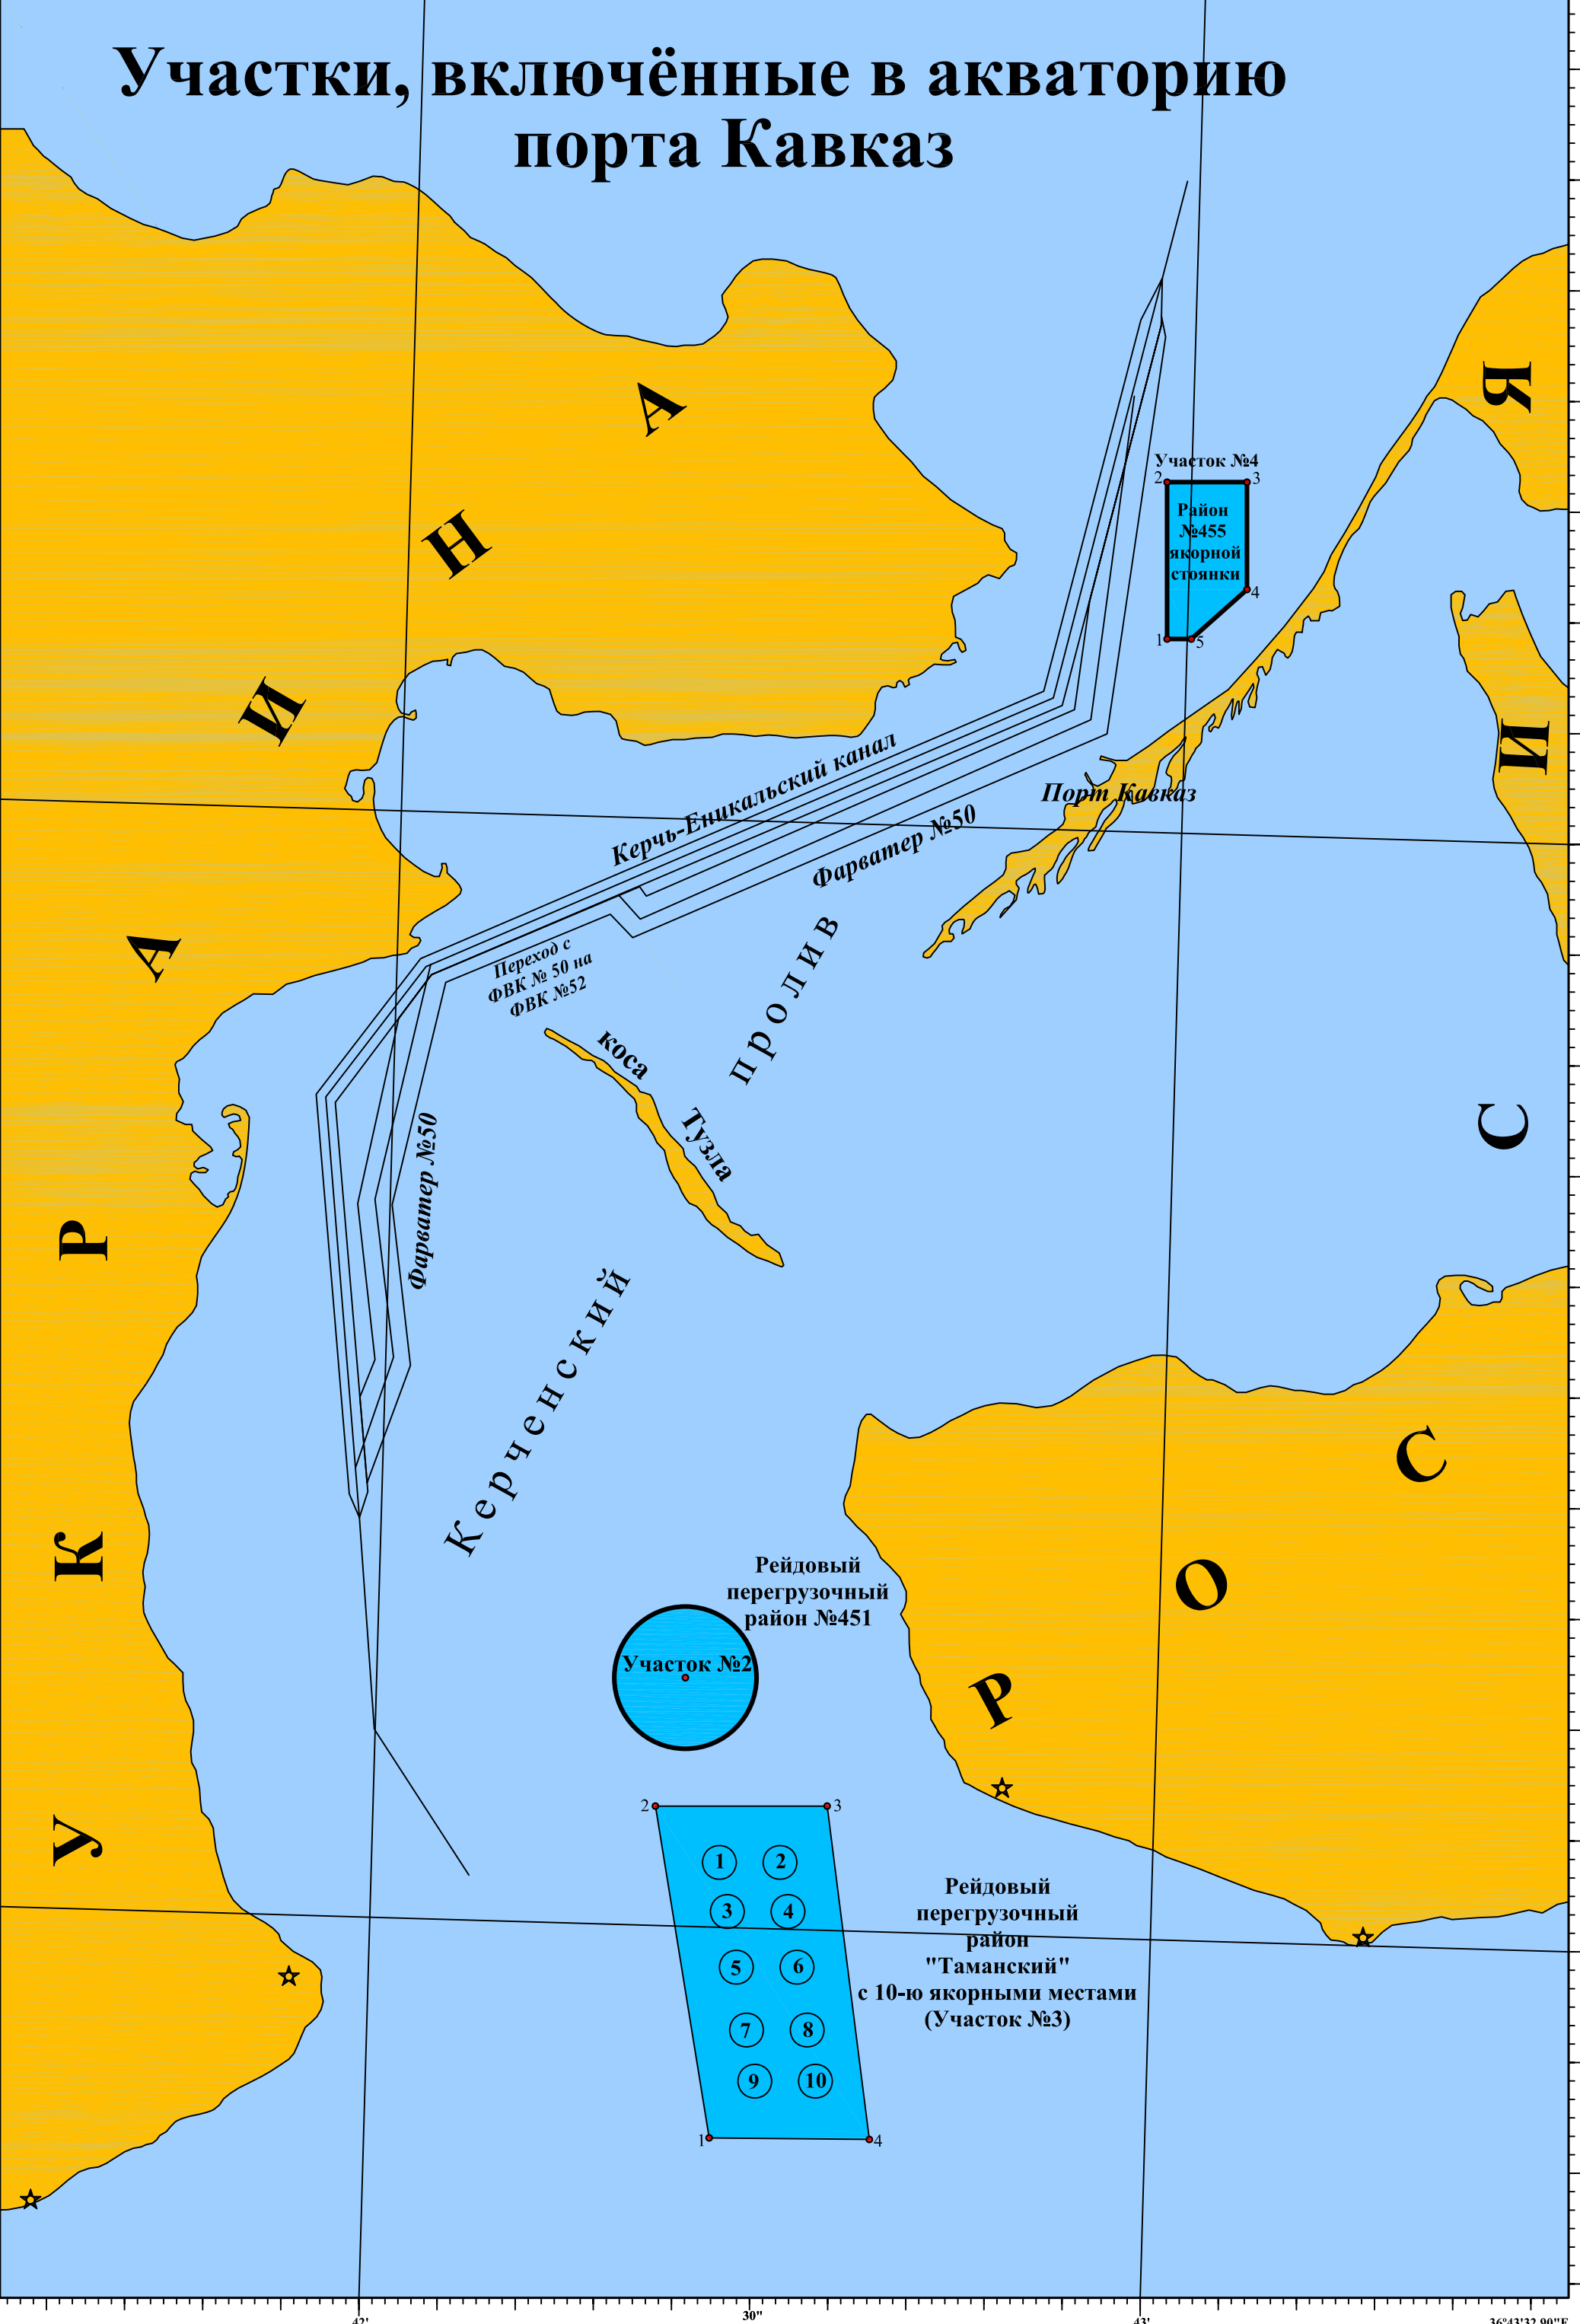

**АКВАТОРИЯ И ТЕРРИТОРИЯ МОРСКОГО ПОРТА КАВКАЗ**  
 Масштаб 1:10 000  
 Система координат 1942 г (Пулково)

**Условные обозначения:**

- акватория морского порта Кавказ
- территория морского порта Кавказ
- гидротехнические сооружения
- номера причалов

**Участки, включённые в акваторию порта Кавказ**

Рейдовый перегрузочный район №451  
 Участок №2

Рейдовый перегрузочный район "Таманский" с 10-ю якорными местами (Участок №3)